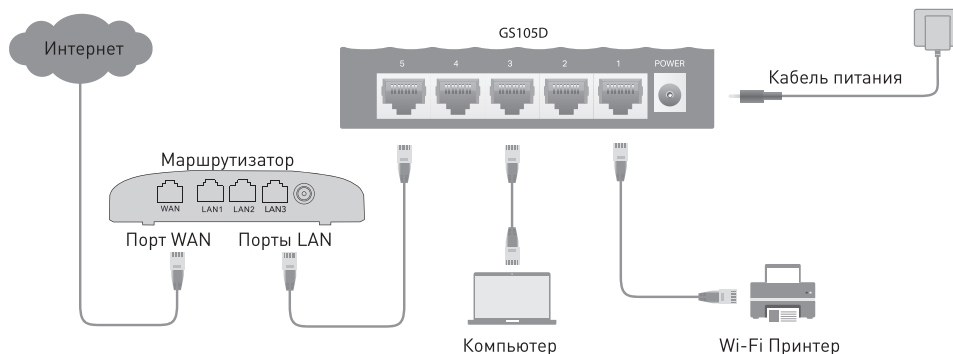

cudy

Коммутатор неуправляемый

Модель: GS105D

Паспорт изделия
Краткое руководство
по установке

5-портовый 10/100 Мбит/сек
настольный коммутатор

Благодарим Вас за приобретение сетевого устройства CUDY. Пожалуйста, внимательно ознакомьтесь с инструкцией до начала его использования и следуйте всем рекомендациям безопасности использования продукта. Подробную инструкцию смотрите на <https://cudy.blade.ru/>

Сетевой коммутатор предназначен для соединения нескольких узлов компьютерной сети в пределах одного или нескольких сегментов сети. Таким образом, коммутатор (или «свитч») служит для проводного подключения большого количества устройств пользователей (стационарных компьютеров, ноутбуков, сетевых принтеров, игровых приставок, «умных» телевизоров и т.д.) в одну локальную сеть.

Подключение